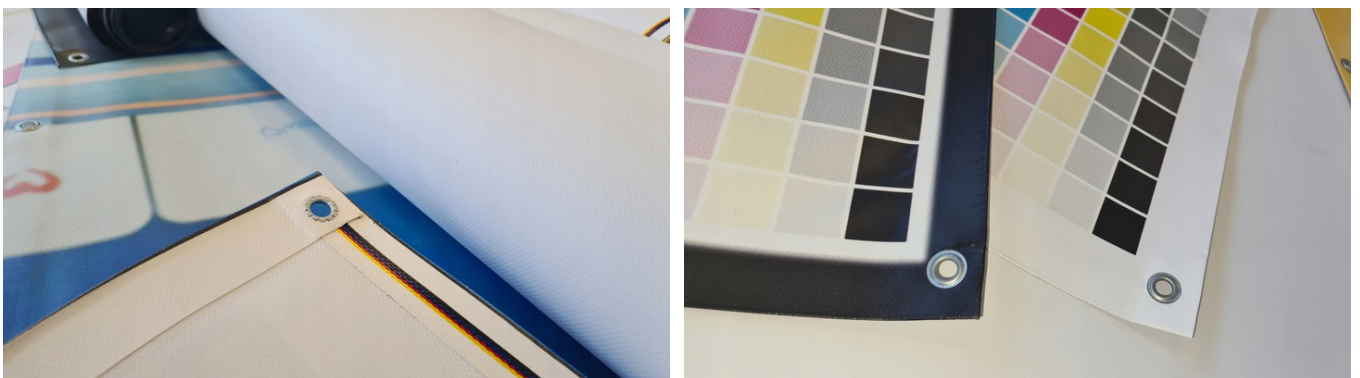

Wykończenie - zgrzew + oczka metalowe ocynkowane o średnicy 10mm gotowy do zawieszenia

- **czas realizacji to 1-2 dni robocze od momentu przesłania prawidłowego pliku,**