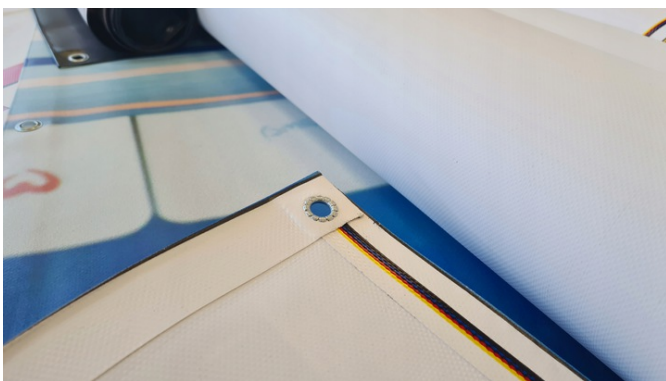

Wykończenie - zgrzew + oczka metalowe ocynkowane o średnicy 10mm gotowy do zawieszenia

- **czas realizacji to 1-2 dni robocze od momentu przesłania prawidłowego pliku,**