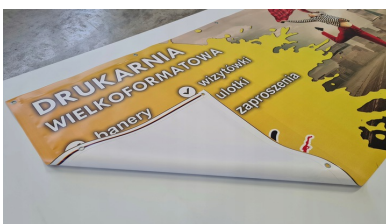

siatka mesh 504x238cm

Cena brutto	369,00 zł
Cena netto	300,00 zł
Dostępność	Dostępny
Czas wysyłki	48 godzin
Producent	PHU BOGLER

Opis produktu

siatka mesh 504x238cm

Siatka Mesh - Lekki i wytrzymały materiał PCV o strukturze siatki. Umożliwia swobodny przepływ powietrza oraz światła. Jest dodatkowo odporna na promieniowanie UV oraz temperaturę. Nośnik reklamowy umieszczany na budynkach. Mała podatność na podmuchy wiatru, co pozwala na montaż dużych formatów.

Przygotowanie pliku:

wymiar brutto 504x238cm,

Format Pliku: JPG, TIF, PNG.

- **W przypadku skali 1:10**
- DPI: 500-900 piksel/cal
- Paleta Barw: CMYK
- Kompresja: LZW
- **W przypadku skali 1:1**
- DPI: 50-90 piksel/cal

Wykończenie - zgrzew + oczka metalowe ocynkowane o średnicy 10mm gotowy do zawieszenia

- **czas realizacji to 1-2 dni robocze od momentu przesłania prawidłowego pliku,**